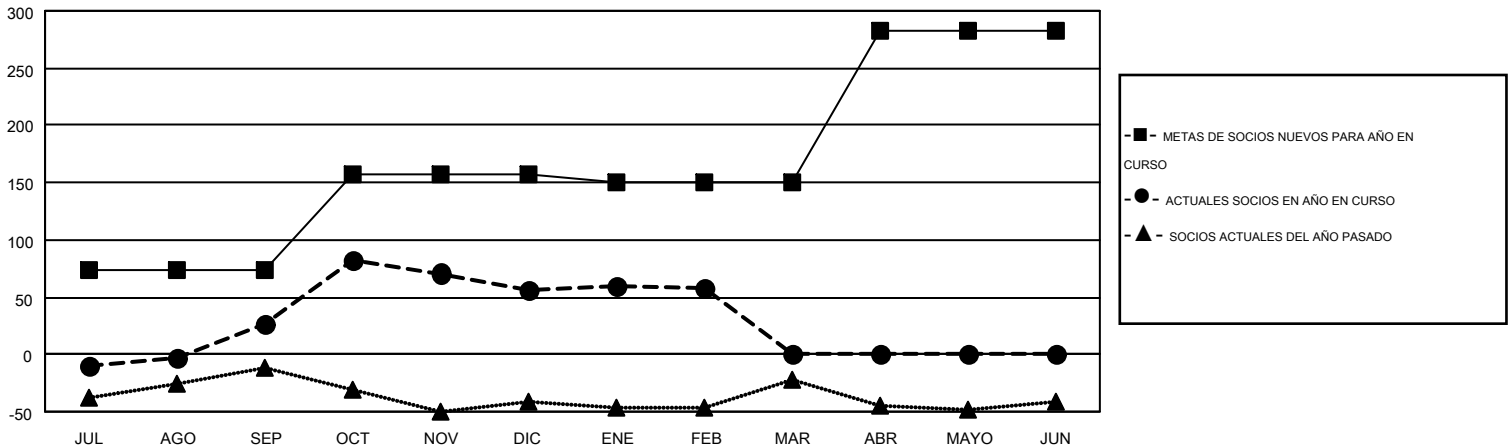

MONTHLY MEMBERSHIP PROGRESS REPORT

Results as of: 2/28/2015

Multiple District J

LOCATION: URUGUAY

GMT: PEDRO MARRELLO

GMT DE AE 3

Clubes					socios				
RESULTADOS DE 2014-2015					RESULTADOS DE 2014-2015				
TRIMESTRE	META DE CLUBES NUEVOS	NUEVOS CLUBES	CLUBES DADOS DE BAJA	GANANCIA/PÉRDIDA NETA	TRIMESTRE	META DE SOCIOS NUEVOS	SOCIOS FUNDADORES Y NUEVOS SOCIOS AÑADIDOS	SOCIOS DADOS DE BAJA	GANANCIA/PÉRDIDA NETA
JUL/AGO/SEP	2	1	0	1	JUL/AGO/SEP	74	92	66	26
OCT/NOV/DIC	1	0	0	0	OCT/NOV/DIC	83	105	75	30
ENE/FEB/MAR	0	0	0	0	ENE/FEB/MAR	-7	10	8	2
ABR/MAYO/JUN	3	0	0	0	ABR/MAYO/JUN	132	0	0	0

METAS Y CIFRA ACUMULATIVA DE CLUBES NUEVOS

METAS Y CIFRA ACUMULATIVA DE SOCIOS

CLUBES DADOS DE BAJA: 0	65 CLUBS OF 118 AÑADIERON 1 O MÁS SOCIOS NUEVOS	<u>DISTRIBUCIÓN POR SEXO</u>	
SOCIOS DADOS DE BAJA		MASCULINO	1,591 (56.94%)
FALLECIDOS	20	FEMENINO	1,203 (43.06%)
CLUB CANCELADO	0	SOCIOS EN UNIDAD FAMILIAR 621 CABEZA DE FAMILIA 291 NO ES CABEZA DE FAMILIA 330	
OTRO	129		
TOTAL	149		
CLIC AQUÍ PARA DATOS DE SALUD DE CLUB			