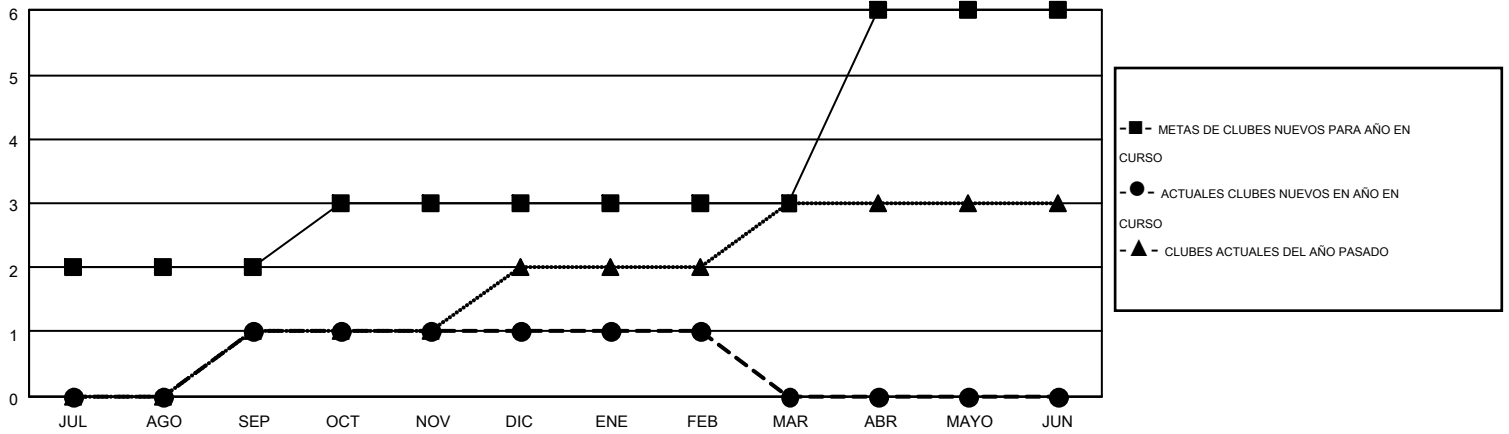

MONTHLY MEMBERSHIP PROGRESS REPORT

Results as of: 2/28/2015

Multiple District J

LOCATION: URUGUAY

GMT: PEDRO MARRELLO

GMT DE AE 3

Clubes					socios				
RESULTADOS DE 2014-2015					RESULTADOS DE 2014-2015				
TRIMESTRE	META DE CLUBES NUEVOS	NUEVOS CLUBES	CLUBES DADOS DE BAJA	GANANCIA/PÉRDIDA NETA	TRIMESTRE	META DE SOCIOS NUEVOS	SOCIOS FUNDADORES Y NUEVOS SOCIOS AÑADIDOS	SOCIOS DADOS DE BAJA	GANANCIA/PÉRDIDA NETA
JUL/AGO/SEP	2	1	0	1	JUL/AGO/SEP	74	92	66	26
OCT/NOV/DIC	1	0	0	0	OCT/NOV/DIC	83	105	75	30
ENE/FEB/MAR	0	0	0	0	ENE/FEB/MAR	-7	10	8	2
ABR/MAYO/JUN	3	0	0	0	ABR/MAYO/JUN	132	0	0	0

METAS Y CIFRA ACUMULATIVA DE CLUBES NUEVOS

METAS Y CIFRA ACUMULATIVA DE SOCIOS

CLUBES DADOS DE BAJA: 0	65 CLUBS OF 118 AÑADIERON 1 O MÁS SOCIOS NUEVOS	<u>DISTRIBUCIÓN POR SEXO</u>	
SOCIOS DADOS DE BAJA		MASCULINO	1,591 (56.94%)
FALLECIDOS	20	FEMENINO	1,203 (43.06%)
CLUB CANCELADO	0	SOCIOS EN UNIDAD FAMILIAR 621 CABEZA DE FAMILIA 291 NO ES CABEZA DE FAMILIA 330	
OTRO	129		
TOTAL	149		
CLIC AQUÍ PARA DATOS DE SALUD DE CLUB			